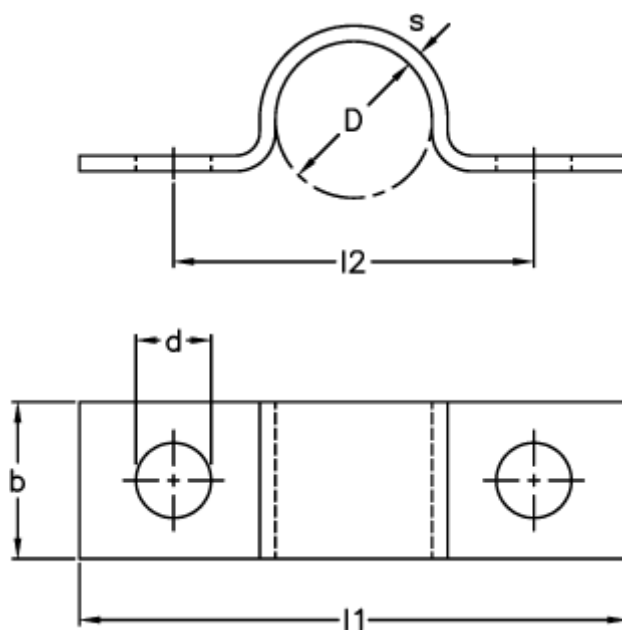

Varenummer: 025128980104
Beskrivelse: Norma rørbøjle type 512
BSL 1 x 4 DIN 72573 W1

Mål

b = 10
D = 4
d = 4.8
l1 = 29
l2 = 17
s = 1.0